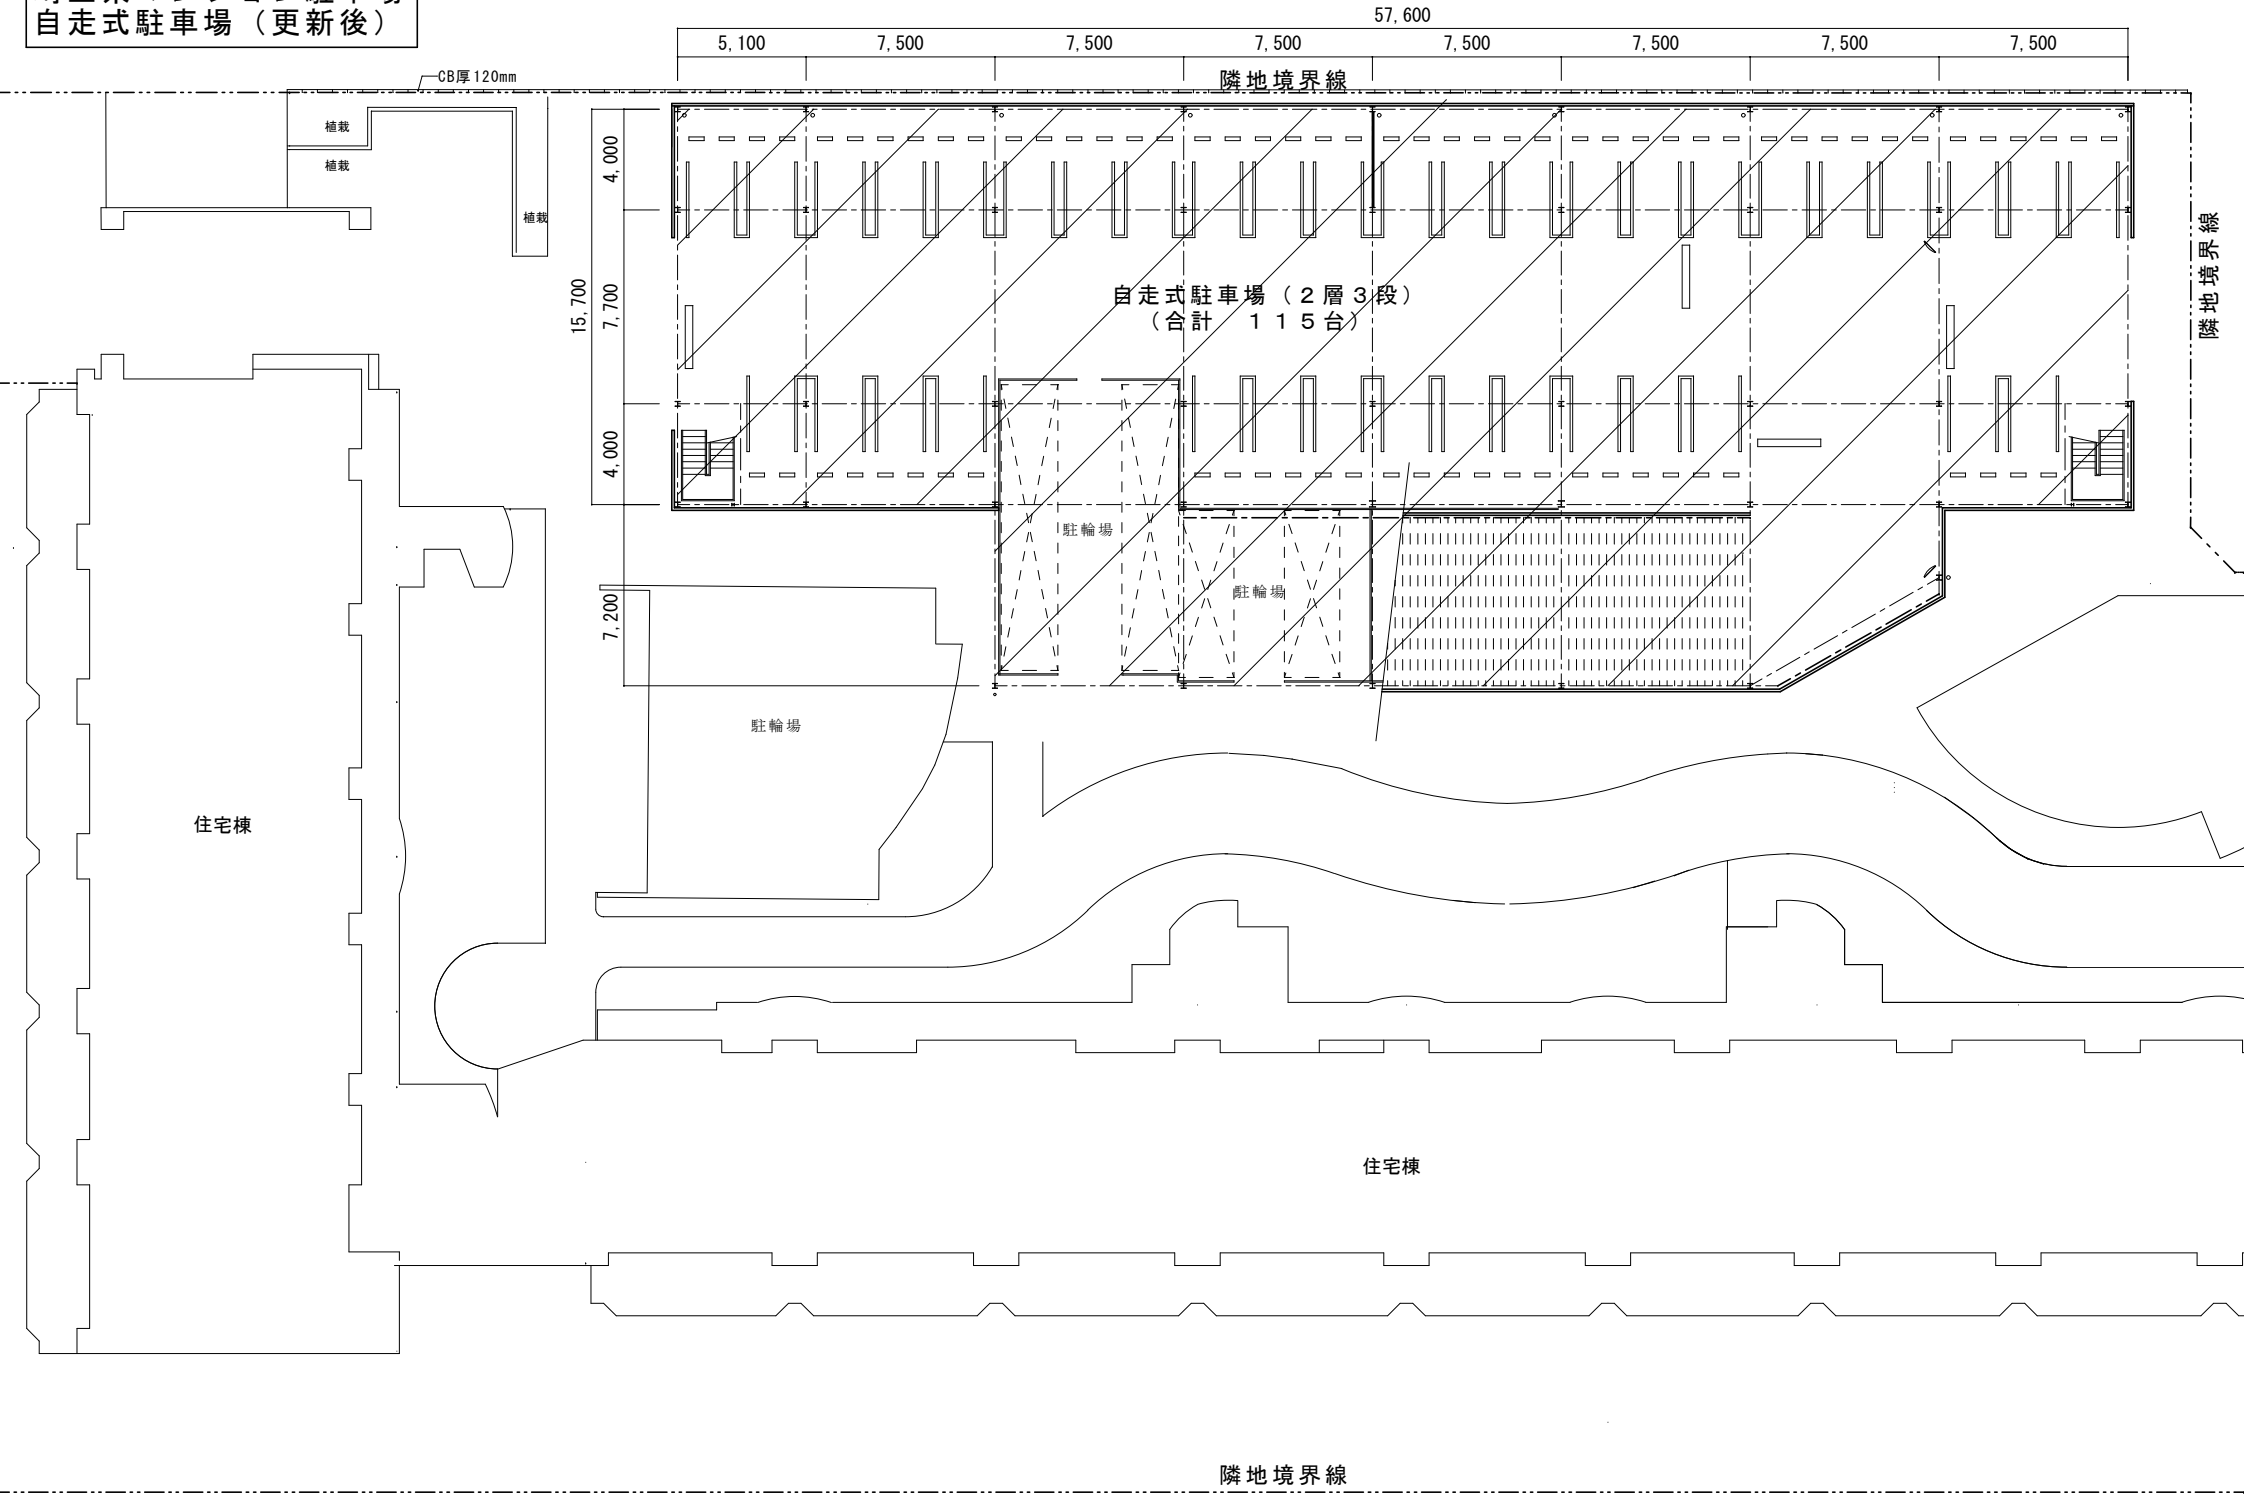

埼玉県マンション駐車場
自走式駐車場（更新後）

CB厚120mm

植栽

植栽

植栽

15,700

7,700

4,000

7,200

5,100

7,500

7,500

7,500

7,500

7,500

7,500

7,500

57,600

隣地境界線

自走式駐車場（2層3段）
（合計 115台）

駐輪場

駐輪場

駐輪場

住宅棟

住宅棟

隣地境界線

隣地境界線